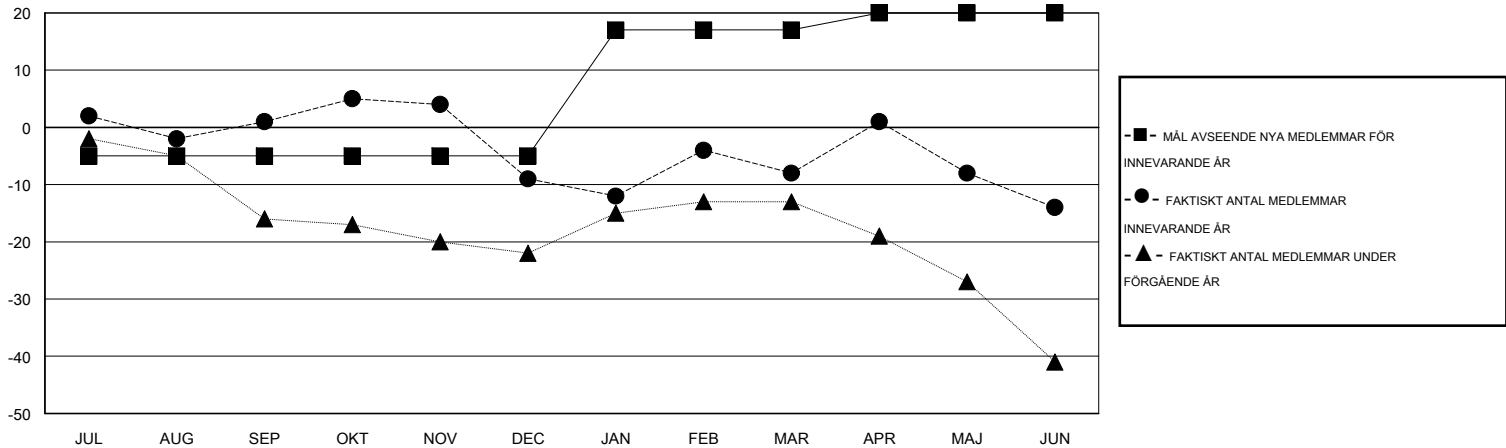

# MONTHLY MEMBERSHIP PROGRESS REPORT

District 101SV

Results as of: 6/30/2015

GMT: Kenneth Persson

OMRÅDE SWEDEN

GMT KO 4

Klubbar					Medlemmar				
RESULTAT FÖR 2014-2015					RESULTAT FÖR 2014-2015				
KVARTAL	MÅL AVSEENDE NYA KLUBBAR	NYA KLUBBAR	AVFÖRDA KLUBBAR	NETTOTILLVÄX T/MINSKNING	KVARTAL	MÅL AVSEENDE NYA MEDLEMMAR	CHARTER OCH TILLAGDA NYA MEDLEMMAR	AVFÖRDA MEDLEMMAR	NETTOTILLVÄX T/MINSKNING
JUL/AUG/SEP	0	0	0	0	JUL/AUG/SEP	-5	13	12	1
OKT/NOV/DEC	0	0	0	0	OKT/NOV/DEC	0	16	26	-10
JAN/FEB/MAR	1	0	0	0	JAN/FEB/MAR	22	22	21	1
APR/MAJ/JUN	0	0	0	0	APR/MAJ/JUN	3	21	27	-6

MÅL OCH FAKTISKT ANTAL NYA KLUBBAR

MÅL OCH FAKTISKT ANTAL MEDLEMMAR

NEDLAGDA KLUBBAR: 0

30 CLUBS OF 42 TOG UPP EN ELLER FLER NYA MEDLEMMAR

KÖNSFÖRDELNING

MAN 1,044 (86.07%)  
KVINNA 169 (13.93%)

AVFÖRDA MEDLEMMAR